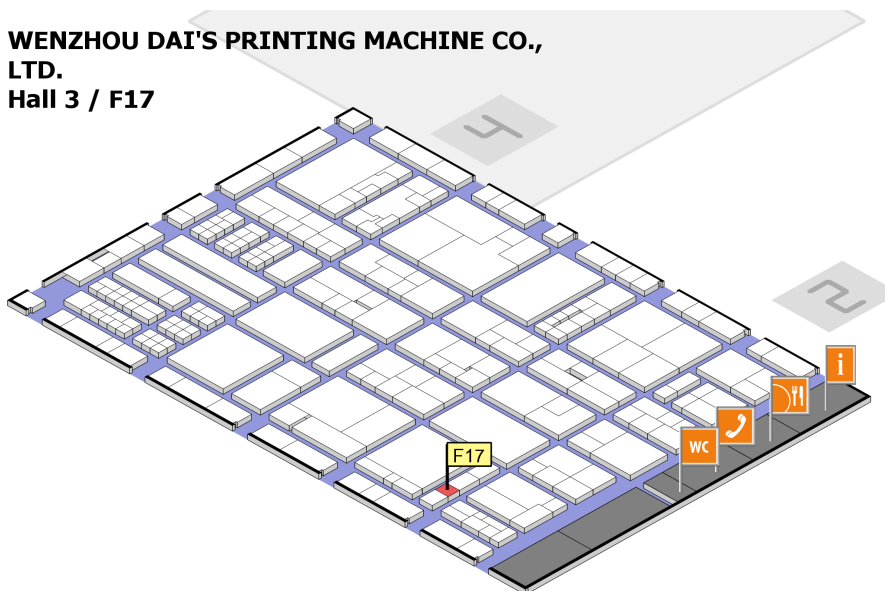

WENZHOU DAI'S PRINTING MACHINE CO., LTD.
Hall 3 / F17

Yellow Druck- und Media-Vorstufe, Digitaldruck/
Prepress and premedia, Digital printing

Red Druck/Printing

Green Druckweiterverarbeitung/Postpress

Blue Papierverarbeitung/Paper converting

**Messe
Düsseldorf**